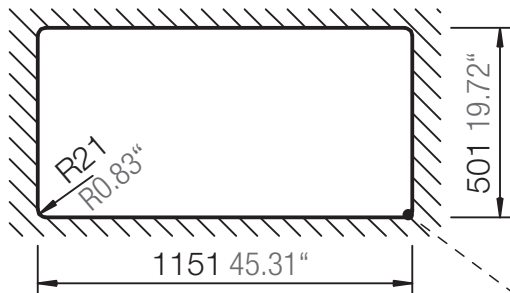

SCHOCK

CRISTADUR®

WEMBLEY D-200

Installation: Von oben / topmount
Ausschnitt / cut-out

Installation: Unterbau / undermount
Ausschnitt / cut-out

SCHOCK

CRISTADUR®

WEMBLEY D-200

Installation: Flächenbündig / flush-mount
Ausschnitt / cut-out

Detail: Flächenbündig / flush-mount