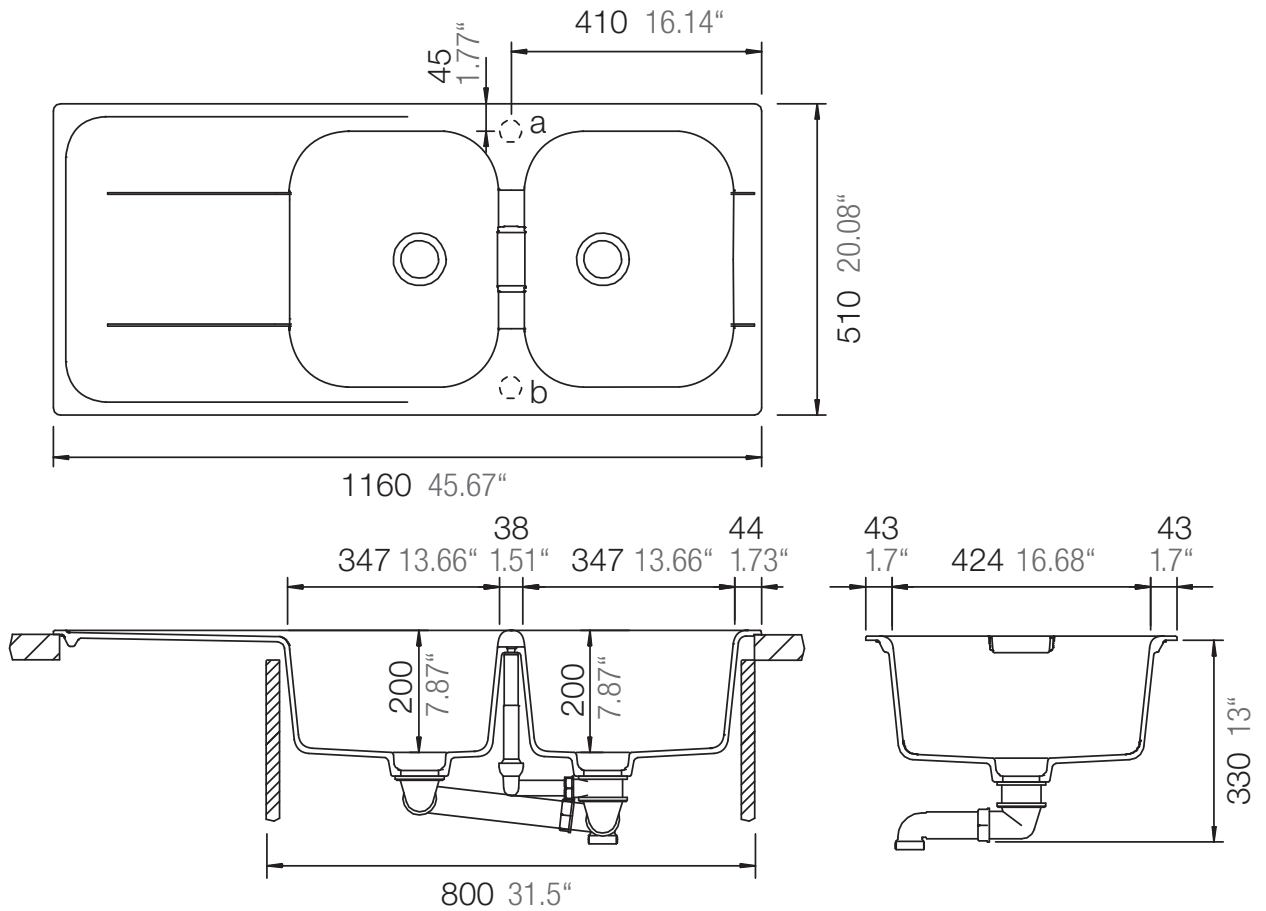

SCHOCK

CRISTADUR®

WEMBLEY D-200

Installation: Von oben / topmount
Ausschnitt / cut-out

Installation: Unterbau / undermount
Ausschnitt / cut-out

SCHOCK

CRISTADUR®

WEMBLEY D-200

Installation: Flächenbündig / flush-mount
Ausschnitt / cut-out

Detail: Flächenbündig / flush-mount