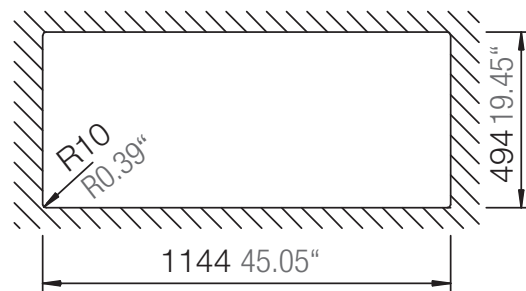

SCHOCK

CRISTADUR®

WEMBLEY D-200

Installation: Von oben / topmount
Ausschnitt / cut-out

Installation: Unterbau / undermount
Ausschnitt / cut-out

SCHOCK

CRISTADUR®

WEMBLEY D-200

Installation: Flächenbündig / flush-mount
Ausschnitt / cut-out

Detail: Flächenbündig / flush-mount