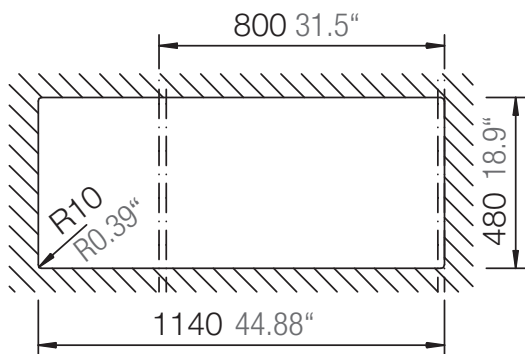

SCHOCK

CRISTADUR®

WEMBLEY D-200

Installation: Von oben / topmount
Ausschnitt / cut-out

Installation: Unterbau / undermount
Ausschnitt / cut-out

SCHOCK

CRISTADUR®

WEMBLEY D-200

Installation: Flächenbündig / flush-mount
Ausschnitt / cut-out

Detail: Flächenbündig / flush-mount