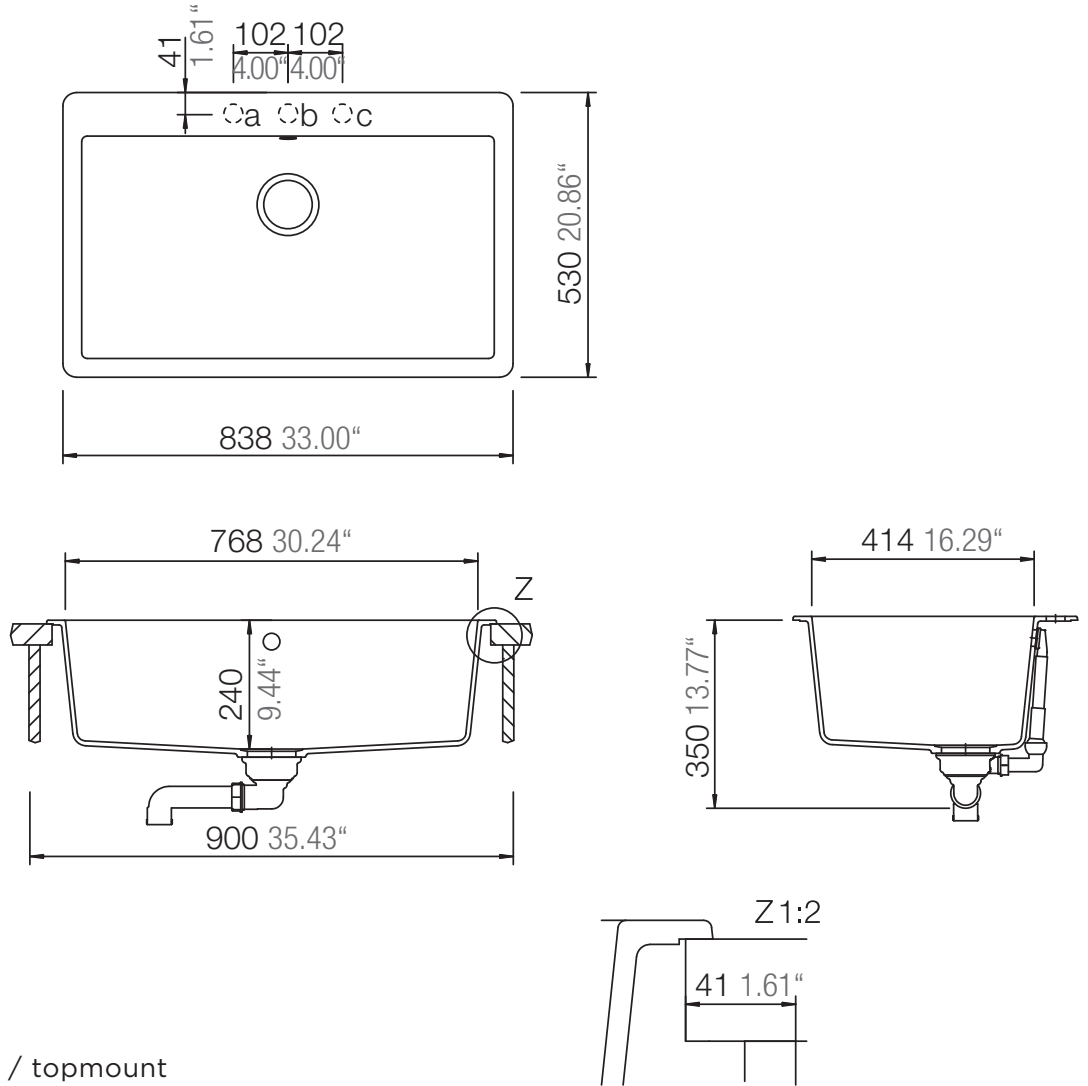

SCHOCK

CRISTALITE⁺

VIRTUS N-100XL

Installation: Von oben / topmount
Ausschnitt / cut-out