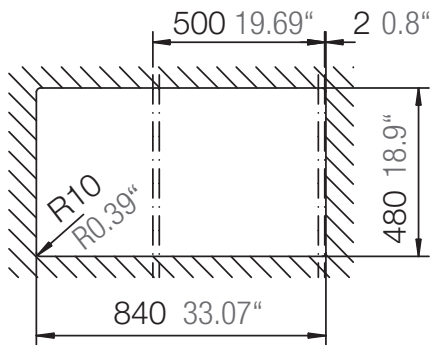

SCHOCK

CRISTADUR®

WEMBLEY D-100

Installation: Von oben / topmount
Ausschnitt / cut-out

Installation: Unterbau / undermount
Ausschnitt / cut-out

SCHOCK

CRISTADUR®

WEMBLEY D-100

Installation: Flächenbündig / flush-mount
Ausschnitt / cut-out

Detail: Flächenbündig / flush-mount