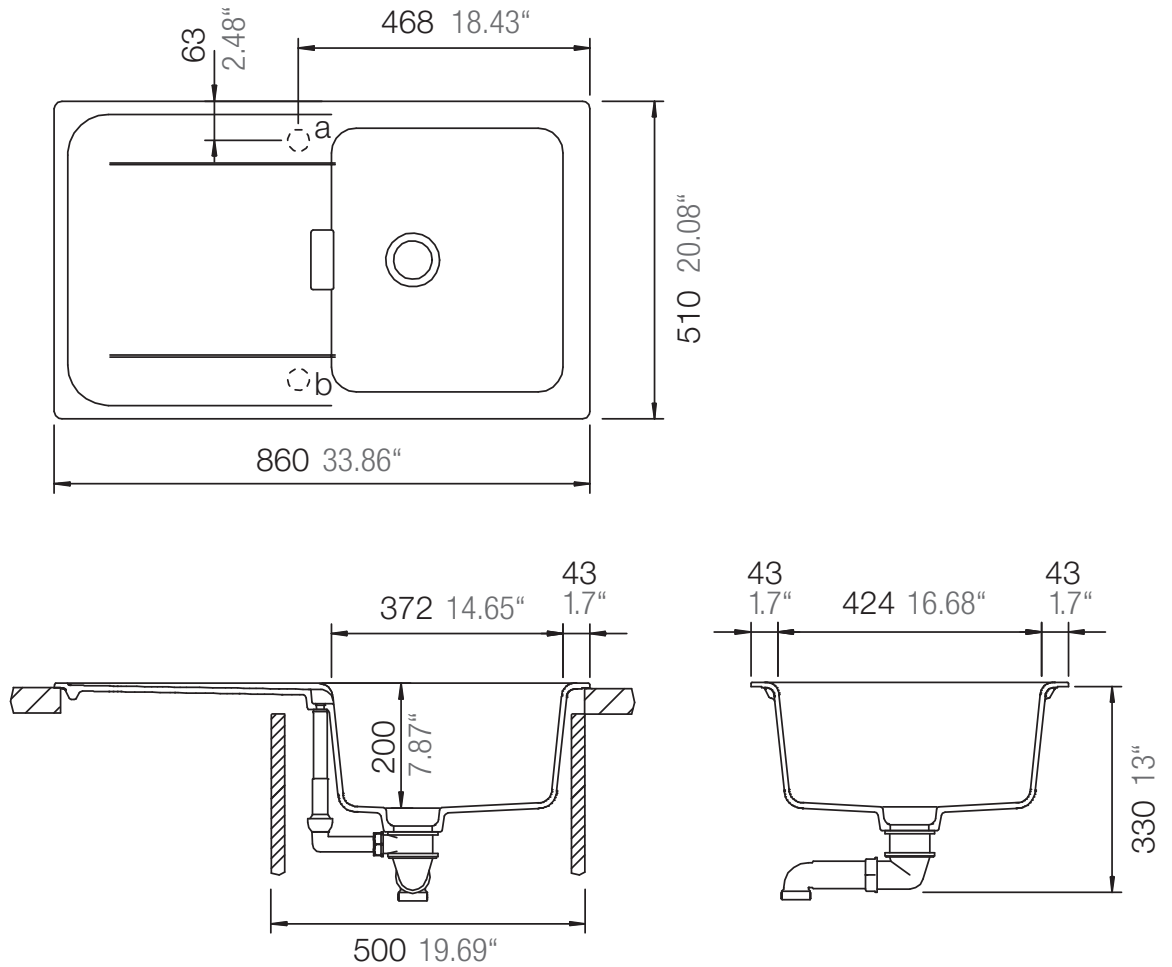

SCHOCK

CRISTADUR®

WEMBLEY D-100

Installation: Von oben / topmount
Ausschnitt / cut-out

Installation: Unterbau / undermount
Ausschnitt / cut-out

SCHOCK

CRISTADUR®

WEMBLEY D-100

Installation: Flächenbündig / flush-mount
Ausschnitt / cut-out

Detail: Flächenbündig / flush-mount