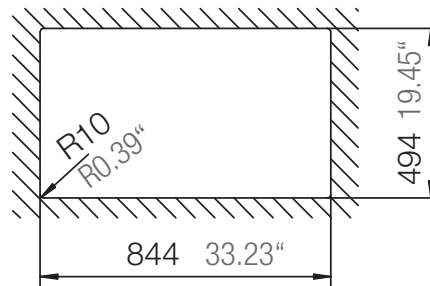

SCHOCK

CRISTADUR®

WEMBLEY D-100

Installation: Von oben / topmount
Ausschnitt / cut-out

Installation: Unterbau / undermount
Ausschnitt / cut-out

SCHOCK

CRISTADUR®

WEMBLEY D-100

Installation: Flächenbündig / flush-mount
Ausschnitt / cut-out

Detail: Flächenbündig / flush-mount