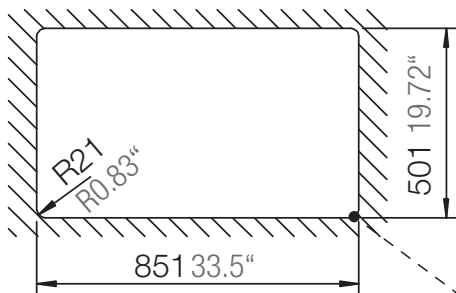

SCHOCK

CRISTADUR®

WEMBLEY D-100

Installation: Von oben / topmount
Ausschnitt / cut-out

Installation: Unterbau / undermount
Ausschnitt / cut-out

SCHOCK

CRISTADUR®

WEMBLEY D-100

Installation: Flächenbündig / flush-mount
Ausschnitt / cut-out

Detail: Flächenbündig / flush-mount