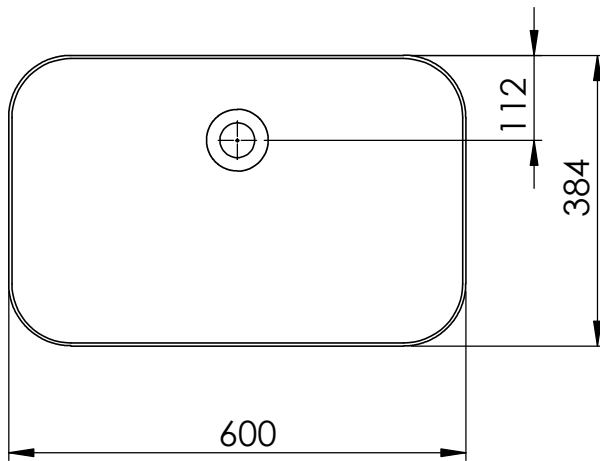

SEZIONE B-B

Mastella
BATHROOM FURNITURE

DESCRIZIONE:	lavabo SIRIO	MATERIALE:	ceramica	DISEGNATO:	11/12/2017 f.o.
ORDINE:		FORNITORE:	600 x 384 x 125	SCALA:	1:10
				REV:	00
				APPROVATO:	