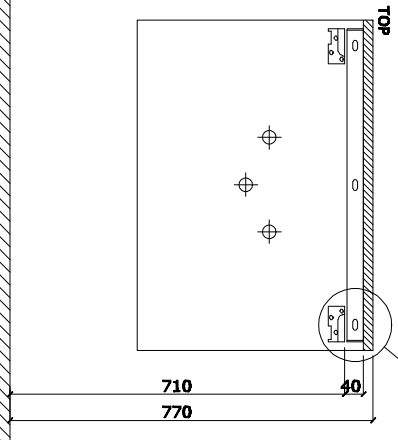

CONSIGLIATO MISCELATORE
CON CANNA L. 200

MOBILE H.36 - 48

Articolo - SM25
N. Disegno -

Descrizione - LAVABO SOPRAPIANO "ILKOS"
Misura - 57X38 CM Materiale - MITER
Scala - Data - 2010 File -
Disegno di proprietà MASTELLA S.r.l., vietato riprodurlo o utilizzarlo senza autorizzazione