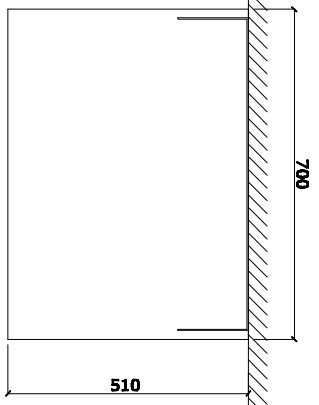

CONSIGLIATO MISCELATORE
CON CANNA L. 200

MOBILE H.36 - 48

Articolo - SM25
N. Disegno -

Descrizione - LAVABO SOPRAPIANO "ILKOS"
Misura - 57X38 CM Materiale - MITER
Scala - Data - 2010 File -
Disegno di proprietà MASTELLA S.r.l., vietato riprodurlo o utilizzarlo senza autorizzazione