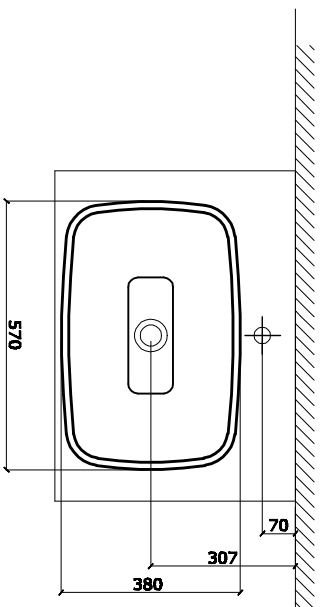

CONSIGLIATO MISCELATORE
CON CANNA L. 200

MOBILE H.36 - 48

Articolo - SM25
N. Disegno -

Descrizione - LAVABO SOPRAPIANO "ILKOS"
Misura - 57X38 CM Materiale - MITER
Scala - Data - 2010 File -
Disegno di proprietà MASTELLA S.r.l., vietato riprodurlo o utilizzarlo senza autorizzazione