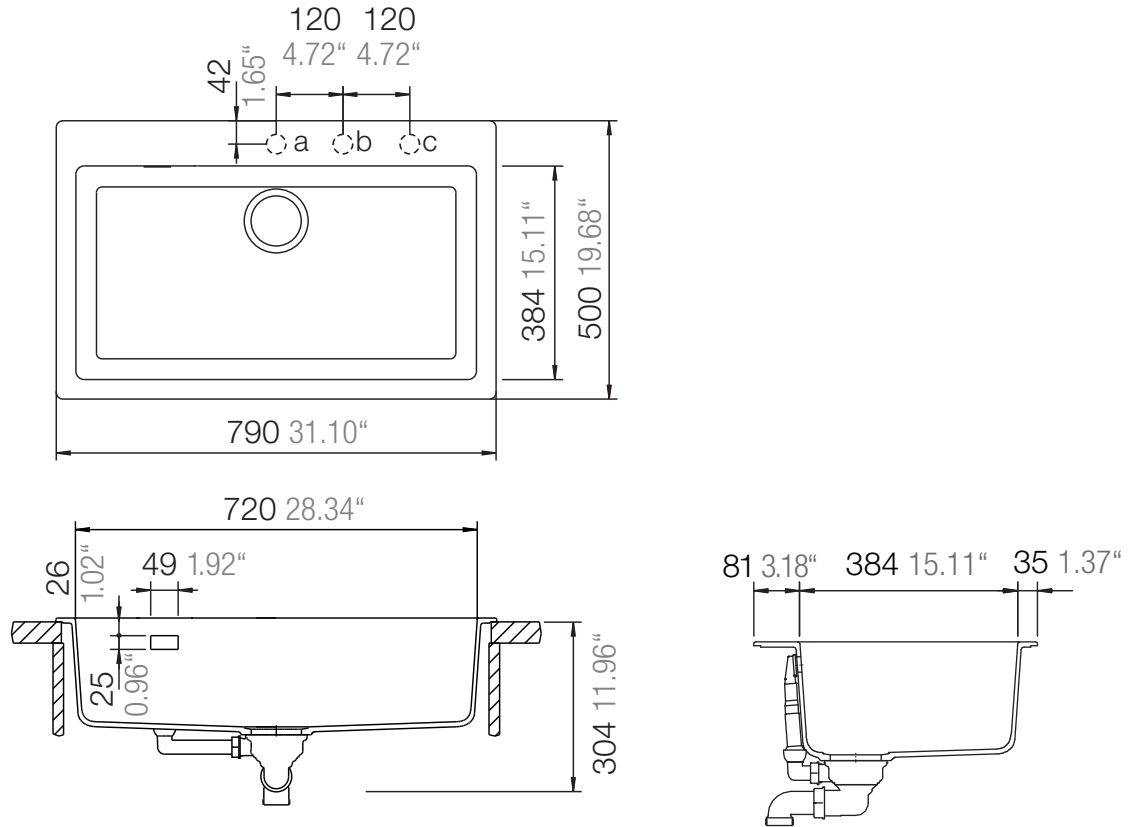

SCHOCK

CRISTADUR®

SIGNUS N-100XL

Installation: Von oben / topmount
Ausschnitt / cut-out