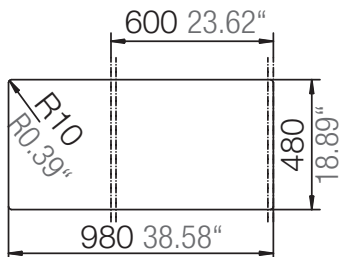

SCHOCK

CRISTALITE⁺

FORMHAUS D-100L

Installation: Von oben / topmount
Ausschnitt / cut-out

Inset. No Overflow.

MASSANGABEN / MEASUREMENTS IN MM / INCH