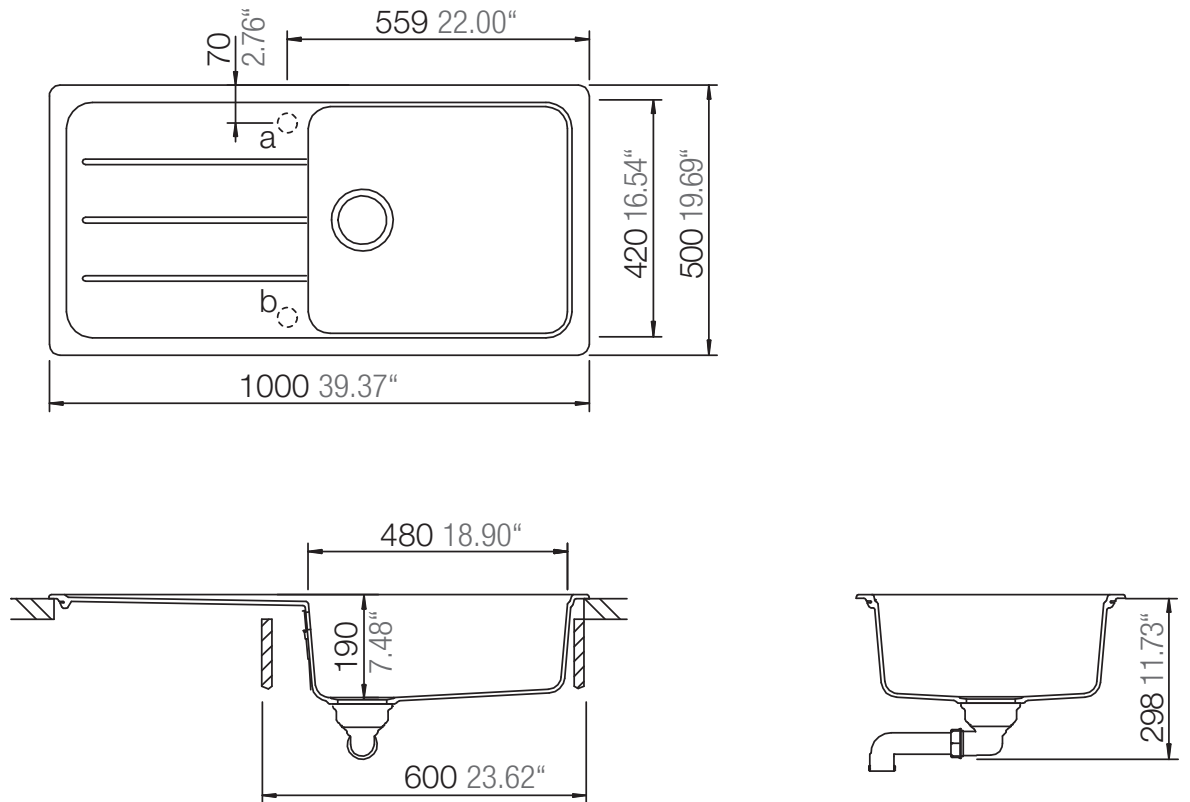

SCHOCK

CRISTALITE⁺

FORMHAUS D-100L

Installation: Von oben / topmount
Ausschnitt / cut-out

Inset. No Overflow.

MASSANGABEN / MEASUREMENTS IN MM / INCH