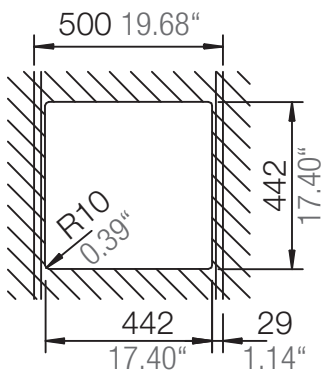

## CARBON N-100S

Installation: Von oben / topmount  
Ausschnitt / cut-out

Installation: Unterbau / undermount  
Ausschnitt / cut-out

**SCHOCK**

# CARBON N-100S

Detail: Flächenbündig / flush-mount

---

Installation: Flächenbündig / flush-mount  
Ausschnitt / cut-out

---

MASSANGABEN / MEASUREMENTS IN MM / INCH