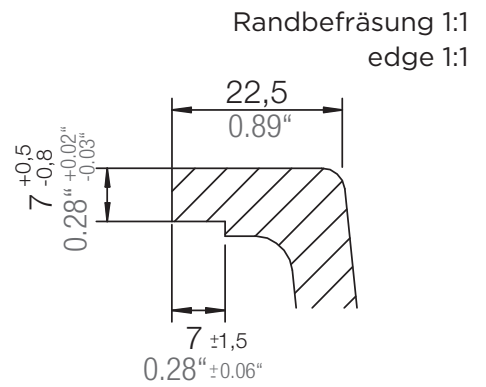

## CARBON N-100S

Installation: Von oben / topmount  
Ausschnitt / cut-out

Installation: Unterbau / undermount  
Ausschnitt / cut-out

**SCHOCK**

# CARBON N-100S

Detail: Flächenbündig / flush-mount

---

Installation: Flächenbündig / flush-mount  
Ausschnitt / cut-out

---

MASSANGABEN / MEASUREMENTS IN MM / INCH