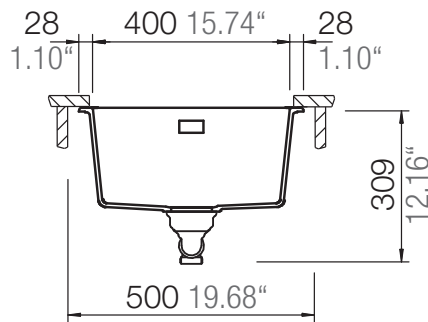

## CARBON N-100S

Installation: Von oben / topmount  
Ausschnitt / cut-out

Installation: Unterbau / undermount  
Ausschnitt / cut-out

**SCHOCK**

# CARBON N-100S

Detail: Flächenbündig / flush-mount

---

Installation: Flächenbündig / flush-mount  
Ausschnitt / cut-out

---

MASSANGABEN / MEASUREMENTS IN MM / INCH