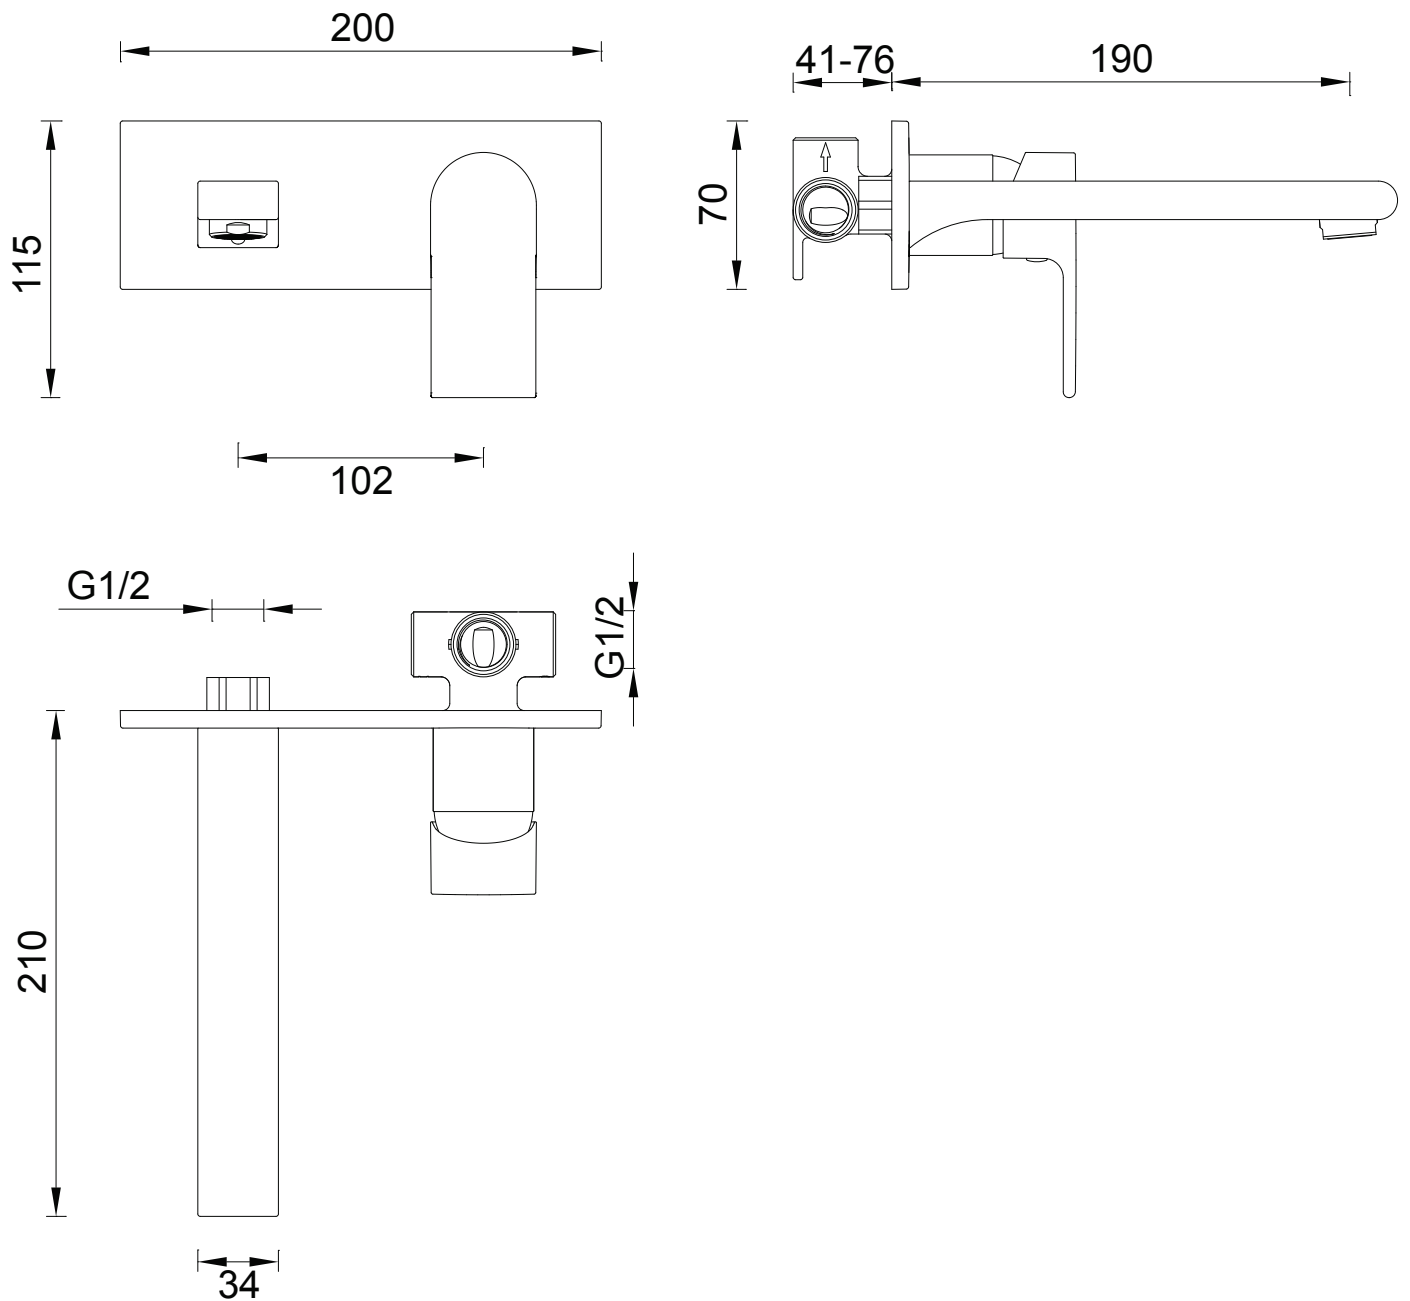

1BTW-S

Gareth Ashton Wall Bath Set

1BTW-S Wall Bath Set Chrome