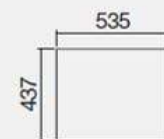

Accessories: [7](#) [8](#) [17](#) [20](#) [25](#)

FLUSH

Lowering H = 1.2mm

BUILT-IN

bowl 50x40x21.5 h

STAINLESS STEEL

code **1QR5040IQ**